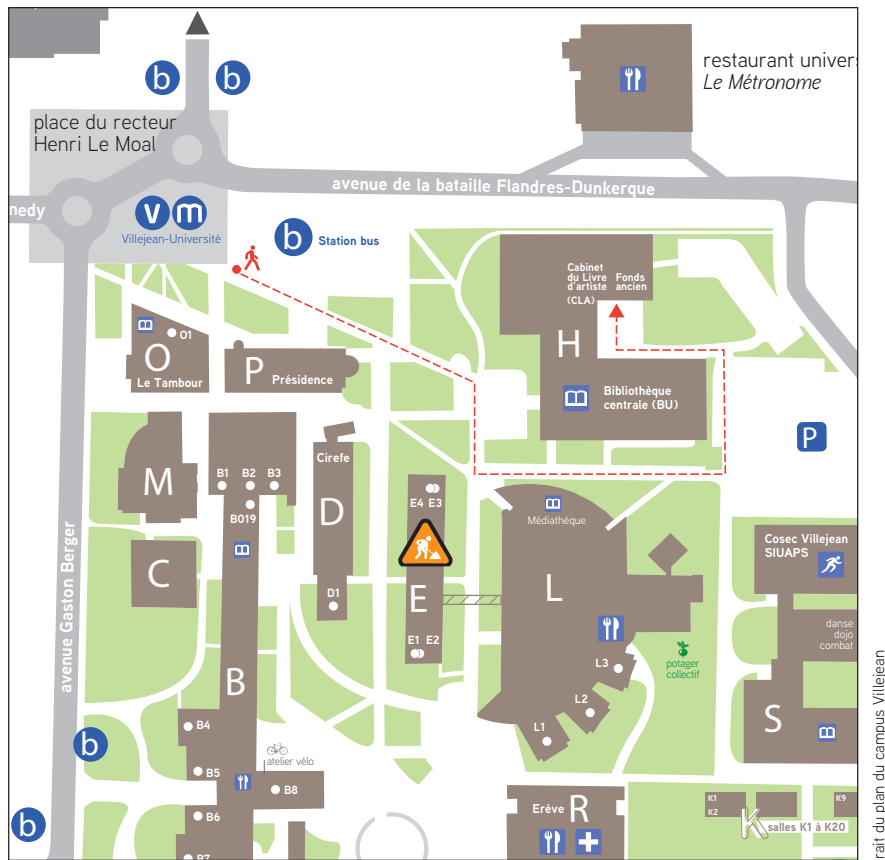

# ➔ Accès au Fonds ancien de la bibliothèque universitaire et au Cabinet du Livre d'Artiste / CLA (bâtiment H)

L'accès se fait exclusivement à l'arrière de la bibliothèque centrale, à proximité du parking.

**Cheminement piéton vers le Fonds ancien et le CLA depuis la station de métro :**

**Cheminement piéton vers le Fonds ancien & le CLA depuis la bibliothèque centrale :**