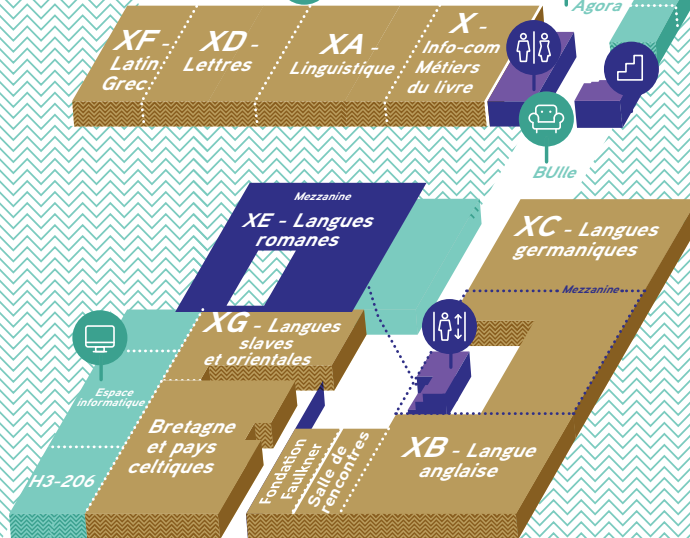

Accueil - Inscription
Prêts - Retours

Prêt entre
Bibliothèques

REZ DE CHAUSSEE

BU CENTRALE

- 14 Salles de travail en groupe : n° 1, 2, 5, 8, 9, 13 sur réservation
- Cafétéria
- Espaces détente
- Salle d'actualités
- Espaces informatiques : PC à votre disposition
- INAthèque
- Imprimantes, photocopieurs

Salle de
formation

ÉTAGE