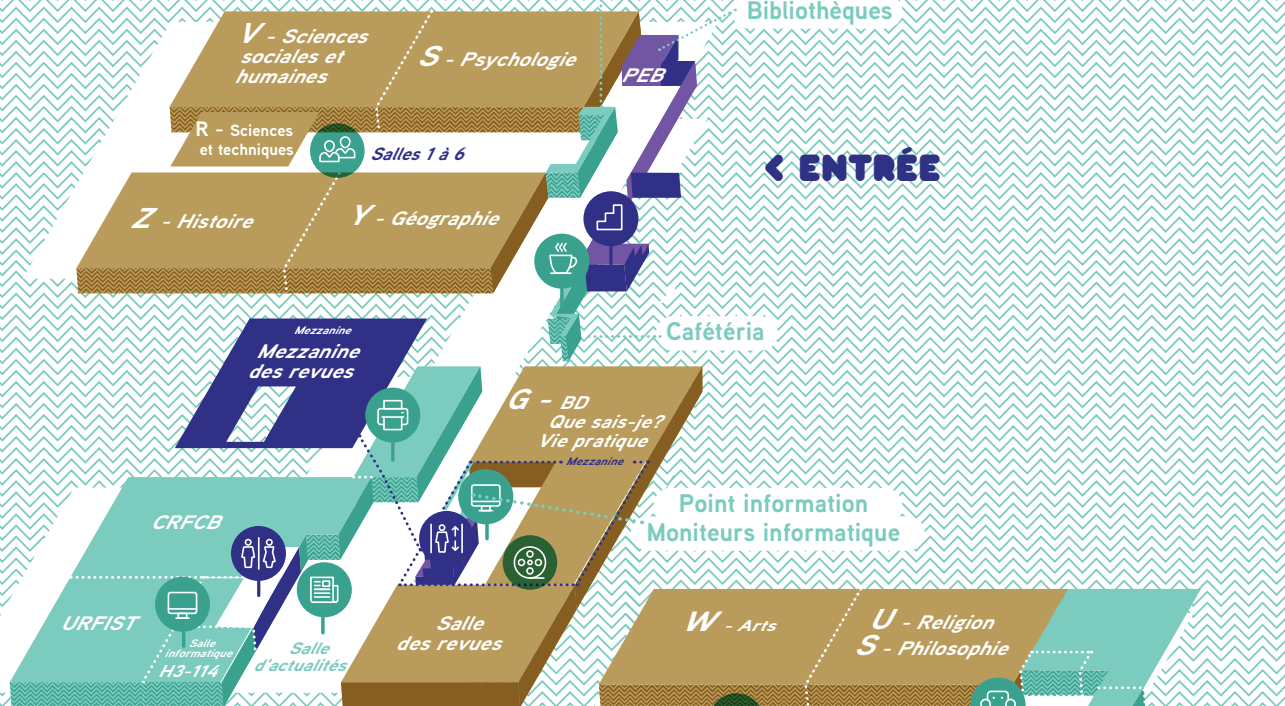

Accueil - Inscription
Prêts - Retours

Prêt entre
Bibliothèques

REZ DE CHAUSSEE

BU CENTRALE

- 14 Salles de travail en groupe : n° 1, 2, 5, 8, 9, 13 sur réservation
- Cafétéria
- Espaces détente
- Salle d'actualités
- Espaces informatiques : PC à votre disposition
- INAthèque
- Imprimantes, photocopieurs

Salle de
formation

ÉTAGE