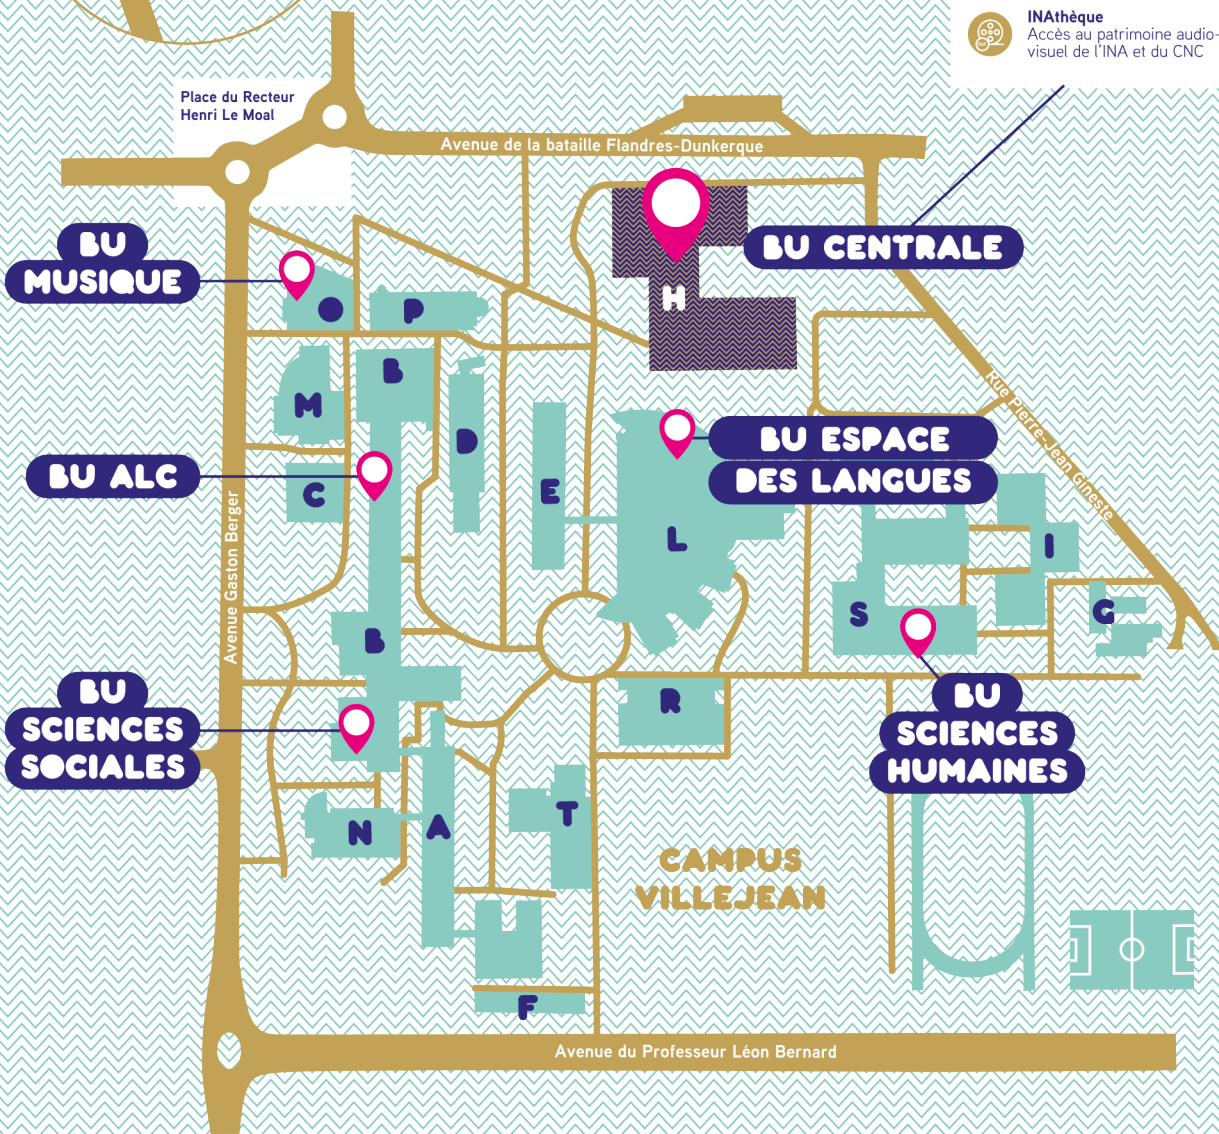

## CAMPUS LA HARPE

**BU STAPS**

## BU CENTRALE

-  **Espaces de travail individuel ou en groupe à chaque étage**
-  **Cafétéria**
-  **Espaces détente**  
« La Bulle » et « L'Agora »
-  **Espace actualités**
-  **Espaces informatiques**  
PC à votre disposition
-  **INathèque**  
Accès au patrimoine audiovisuel de l'INA et du CNC

Place du Recteur  
Henri Le Moal

Avenue de la bataille Flandres-Dunkerque

Rue Pierre-Jean Ghesbriès

**CAMPUS  
VILLEJEAN**

Avenue du Professeur Léon Bernard